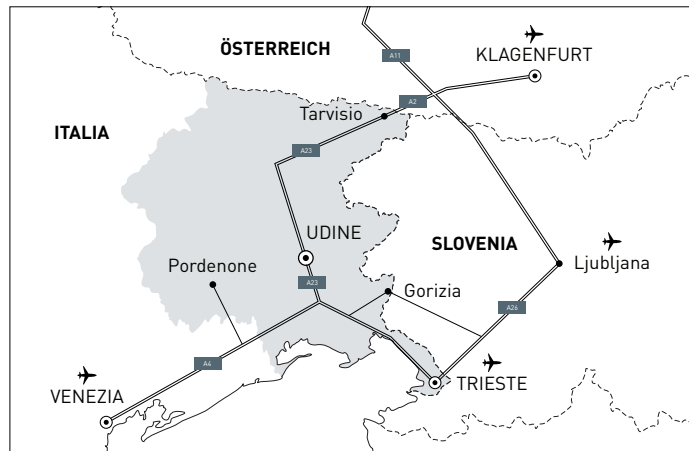

PIANTA DI AVVICINAMENTO

Trieste (Ronchi de Legionari) km. 49
Ljubljana Km. 158
autostrada A26 > ITALIA
autostrada A4 > Venezia
autostrada A23 > Udine-Tarvisio

Venezia (Marco Polo) km. 110
autostrada A4 > Trieste
autostrada A23 > Udine-Tarvisio

Klagenfurt km. 165
autostrada A2 > ITALIA
autostrada A23 > Udine

A23 Udine sud > girare a destra,
direzione MANZANO / BUTTRIO /
Z.I.U. / Z.A.U.

A causa di LAVORI IN CORSO
svoltare all'uscita
per Palmanova - Grado
proseguire fino alla rotonda
successiva, svoltare a destra
in via Buttrio / ZIU
alla rotonda successiva
procedere dritti

(ai frontisti è concesso l'accesso
fino alla sede del Gruppo De Eccher)

Viabilità provvisoria